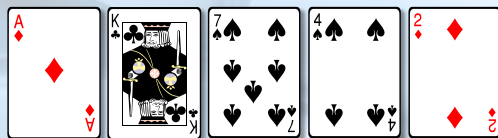

CASINO
BLANKENBERGE

Casino Blankenberge
Zeedijk 150 - 8370 Blankenberge
050 43 20 20
www.casinoblankenberge.be

follow us on
twitter

1 Pair ▼ Uitbetaling X 1

Ace/King ▼ Uitbetaling X 1

En nu nog even enkele typische pokertermen meegeven zodat u straks kan uitpakken met de kennis van een volleerd poker-speler.

♠ **Ante:** de inzet. Deze moet u op tafel leggen om te kunnen meespelen. U kiest helemaal zelf uw inzet. Eventuele limieten worden aan tafel zelf aangeduid. Denkt u

over een winnende hand te beschikken, dan dient u uw inzet te verhogen (= 2x uw oorspronkelijke inzet). Deze verhoging wordt de "Bet" genoemd.

♠ **Overgave:** als u overtuigd bent dat de croupier aan de winnende hand is, leg dan uw kaarten met de rugzijde naar boven op tafel. De croupier zal deze samen met uw inzet verwijderen.

♠ **Bluffen:** u wilt wedden dat de croupier, net als u, geen enkele winnende combinatie kan maken met zijn kaarten. Is dit ook effectief zo, dan krijgt u uw "Ante" uitbetaald. Verhoogde inzetten ("Bet") blijven staan.

CASINO
BLANKENBERGE

Casino Stud Poker

Een klassieker onder de casinospelen: poker. Wij bieden u de “**Casino Stud Poker**” aan. Het grote verschil met bijvoorbeeld “Texas Hold’em Poker”, is dat u het bij deze variant opneemt tegen de dealer/croupier en niet tegen uw medespelers.