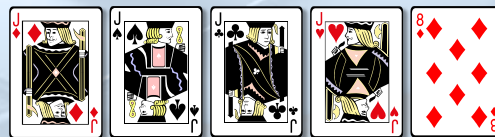

Nu is het aan u: hebt u een betere combinatie kaarten in handen dan de croupier (die tenminste de combinatie Ace/King moet kunnen vormen)? Zeker?

Dan hebt u gewonnen! Zo eenvoudig kan een spelletje poker zijn!

Wat zijn nu de winnende combinaties en hoeveel neemt u straks mee naar huis?

Royal Flush ▼ Uitbetaling X 100

Straight Flush ▼ Uitbetaling X 50

Four of a kind ▼ Uitbetaling X 20

Full house ▼ Uitbetaling X 7

Flush ▼ Uitbetaling X 5

Straight ► Uitbetaling X 4

Three of a kind ► Uitbetaling X 3

2 Pairs ► Uitbetaling X 2