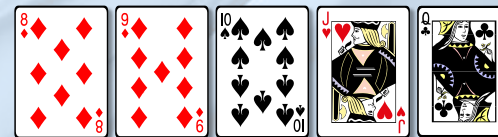

Nu is het aan u: hebt u een betere combinatie kaarten in handen dan de croupier (die tenminste de combinatie Ace/King moet kunnen vormen)? Zeker?

Dan hebt u gewonnen! Zo eenvoudig kan een spelletje poker zijn!

Wat zijn nu de winnende combinaties en hoeveel neemt u straks mee naar huis?

Royal Flush ▼ Uitbetaling X 100

Straight Flush ▼ Uitbetaling X 50

Four of a kind ▼ Uitbetaling X 20

Full house ▼ Uitbetaling X 7

Flush ▼ Uitbetaling X 5

Straight ► Uitbetaling X 4

Three of a kind ► Uitbetaling X 3

2 Pairs ► Uitbetaling X 2