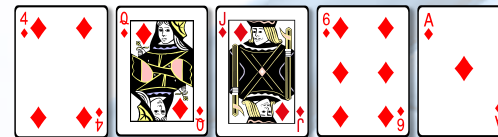

Nu is het aan u: hebt u een betere combinatie kaarten in handen dan de croupier (die tenminste de combinatie Ace/King moet kunnen vormen)? Zeker?

Dan hebt u gewonnen! Zo eenvoudig kan een spelletje poker zijn!

Wat zijn nu de winnende combinaties en hoeveel neemt u straks mee naar huis?

Royal Flush ▼ Uitbetaling X 100

Straight Flush ▼ Uitbetaling X 50

Four of a kind ▼ Uitbetaling X 20

Full house ▼ Uitbetaling X 7

Flush ▼ Uitbetaling X 5

Straight ► Uitbetaling X 4

Three of a kind ► Uitbetaling X 3

2 Pairs ► Uitbetaling X 2