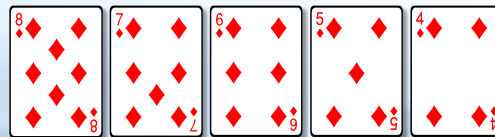

Spelen is simpel:

Het spel wordt gespeeld met 52 speelkaarten. De croupier zal aan elke speler en ook aan zichzelf 5 kaarten geven.

U hebt de mogelijkheid om 1 kaart te wisselen door een inzet te plaatsen gelijk aan uw oorspronkelijke inzet.

Nu is het aan u: hebt u een betere combinatie kaarten in handen dan de croupier (die tenminste de combinatie Ace/King moet kunnen vormen)? Zeker?

Dan hebt u gewonnen! Zo eenvoudig kan een spelletje poker zijn!

Wat zijn nu de winnende combinaties en hoeveel neemt u straks mee naar huis?

Royal Flush ▼ Uitbetaling X 100

Straight Flush ▼ Uitbetaling X 50

Four of a kind ▼ Uitbetaling X 20

Full house ▼ Uitbetaling X 7

Flush ▼ Uitbetaling X 5

Straight ► Uitbetaling X 4

Three of a kind ► Uitbetaling X 3

2 Pairs ► Uitbetaling X 2