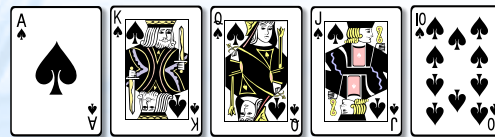

CASINO
BLANKENBERGE

Casino Stud Poker

Een klassieker onder de casinospelen: poker. Wij bieden u de “**Casino Stud Poker**” aan. Het grote verschil met bijvoorbeeld “Texas Hold’em Poker”, is dat u het bij deze variant opneemt tegen de dealer/croupier en niet tegen uw medespelers.

Spelen is simpel:

Het spel wordt gespeeld met 52 speelkaarten. De croupier zal aan elke speler en ook aan zichzelf 5 kaarten geven.

U hebt de mogelijkheid om 1 kaart te wisselen door een inzet te plaatsen gelijk aan uw oorspronkelijke inzet.

Nu is het aan u: hebt u een betere combinatie kaarten in handen dan de croupier (die tenminste de combinatie Ace/King moet kunnen vormen)? Zeker?

Dan hebt u gewonnen! Zo eenvoudig kan een spelletje poker zijn!

Wat zijn nu de winnende combinaties en hoeveel neemt u straks mee naar huis?

Royal Flush ▼ Uitbetaling X 100

Straight Flush ▼ Uitbetaling X 50

Four of a kind ▼ Uitbetaling X 20

Full house ▼ Uitbetaling X 7