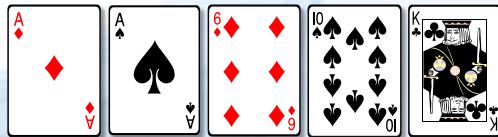

CASINO
BLANKENBERGE

Casino Blankenberge
Zeedijk 150 - 8370 Blankenberge
050 43 20 20
www.casinoblankenberge.be

follow us on
twitter

1 Pair ▼ Uitbetaling X 1

Ace/King ▼ Uitbetaling X 1

En nu nog even enkele typische pokertermen meegeven zodat u straks kan uitpakken met de kennis van een volleerd poker-speler.

♠ **Ante:** de inzet. Deze moet u op tafel leggen om te kunnen meespelen. U kiest helemaal zelf uw inzet. Eventuele limieten worden aan tafel zelf aangeduid. Denkt u

over een winnende hand te beschikken, dan dient u uw inzet te verhogen (= 2x uw oorspronkelijke inzet). Deze verhoging wordt de "Bet" genoemd.

♠ **Overgave:** als u overtuigd bent dat de croupier aan de winnende hand is, leg dan uw kaarten met de rugzijde naar boven op tafel. De croupier zal deze samen met uw inzet verwijderen.

♠ **Bluffen:** u wilt wedden dat de croupier, net als u, geen enkele winnende combinatie kan maken met zijn kaarten. Is dit ook effectief zo, dan krijgt u uw "Ante" uitbetaald. Verhoogde inzetten ("Bet") blijven staan.

CASINO
BLANKENBERGE

Casino Stud Poker

Een klassieker onder de casinospelen: poker. Wij bieden u de “**Casino Stud Poker**” aan. Het grote verschil met bijvoorbeeld “Texas Hold’em Poker”, is dat u het bij deze variant opneemt tegen de dealer/croupier en niet tegen uw medespelers.